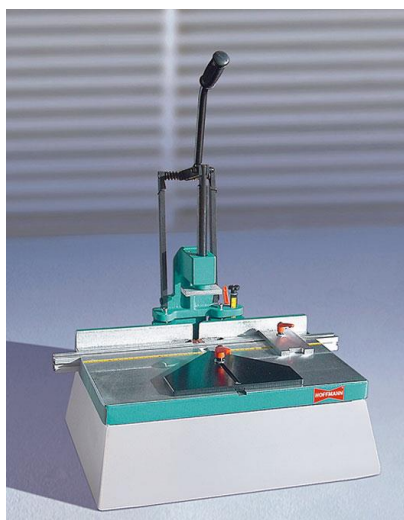

HOFFMANN
frézovací stroj a nástroje

*Ceník platný od 1.1.2021
 *Ceny jsou v Kč bez DPH, fco Tasov

Stroj:

X-line 20

Stolní frézka s úhlovým a tupým dorazem, max. výška mater. 110 mm, hloubka frézování do 80 mm, včetně motoru 530 W.

| | X-line 20 |
|------------------------------------|------------------|
| Základní stroj | 29.600,- |
| Příplatek za motor 1000W | 5.200,- |
| Fréza W1 | 1.210,- |
| Fréza W2 | 1.210,- |
| Fréza W3 | 1.310,- |
| Fréza W4 | - |
| Náhradní motor 530 W | 5.500,- |
| Náhr. motor s konc.spínačem | 6.200,- |
| Náhradní motor 1000 W | 7.900,- |
| Doraz 45 ° | 3.200,- |
| Doraz 30° | 3.200,- |
| Doraz 22,5 ° | 3.200,- |
| Nastavitelný doraz Synchro | 4.800,- |
| Prodloužení pravítka 680mm | 1.200,- |
| Výklopná zarážka | 1.800,- |
| Doraz | S |

V případě zájmu s Vámi probereme konstrukci Vašeho spoje.
Máme k dispozici 3 typy strojů a veškeré rozměry a provedení rybin.

technologická podpora: Ing. Pavel Netolička
mobil 602 723 930
mail netolicka@eokno.cz